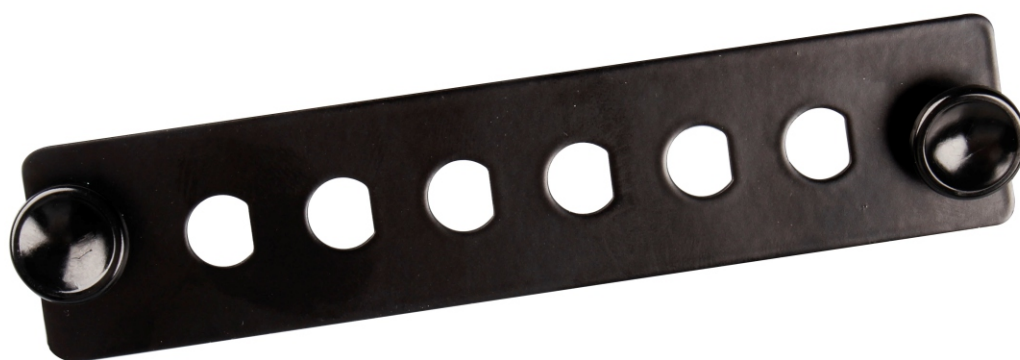

NMF-AP06SFC-P-BK

Адаптерная панель, до 6 одинарных адаптеров FC/ST, черная

✓ Быстрый и удобный монтаж

Адаптерные панели предназначены для установки в оптические кроссы и позволяют подобрать оптимальное количество и тип используемых портов.

Панель NMF-AP06SFC-P-BK позволяет установить до 6 одинарных адаптеров FC/ST. Она выполнена из листовой стали и окрашена в чёрный цвет. Крепление панелей к оптическим кроссам осуществляется при помощи клипс из высокопрочного ABS-пластика.

NMF-AP06SFC-P-BK

Базовая комплектация:

Адаптерная панель

1 шт.

Клипсы

2 шт.

Производитель оставляет за собой право изменять внешний вид и характеристики товара, не снижая его потребительских свойств.

ХАРАКТЕРИСТИКИ

Артикул	NMF-AP06SFC-P-BK
Тип используемых адаптеров	FC/ST
Количество адаптеров	6
Материал	Сталь, 1,5мм
Цвет	Черный
Упаковка	Индивидуальная - Полиэтиленовый пакет
Гарантия	1 год

ТАБЛИЦА ЗАКАЗА

Артикул	Тип используемых адаптеров	Количество адаптеров	Индивидуальная упаковка	
			Объем, м3	Масса, кг
NMF-AP-BLANK-P-BK	FC/ST	6		